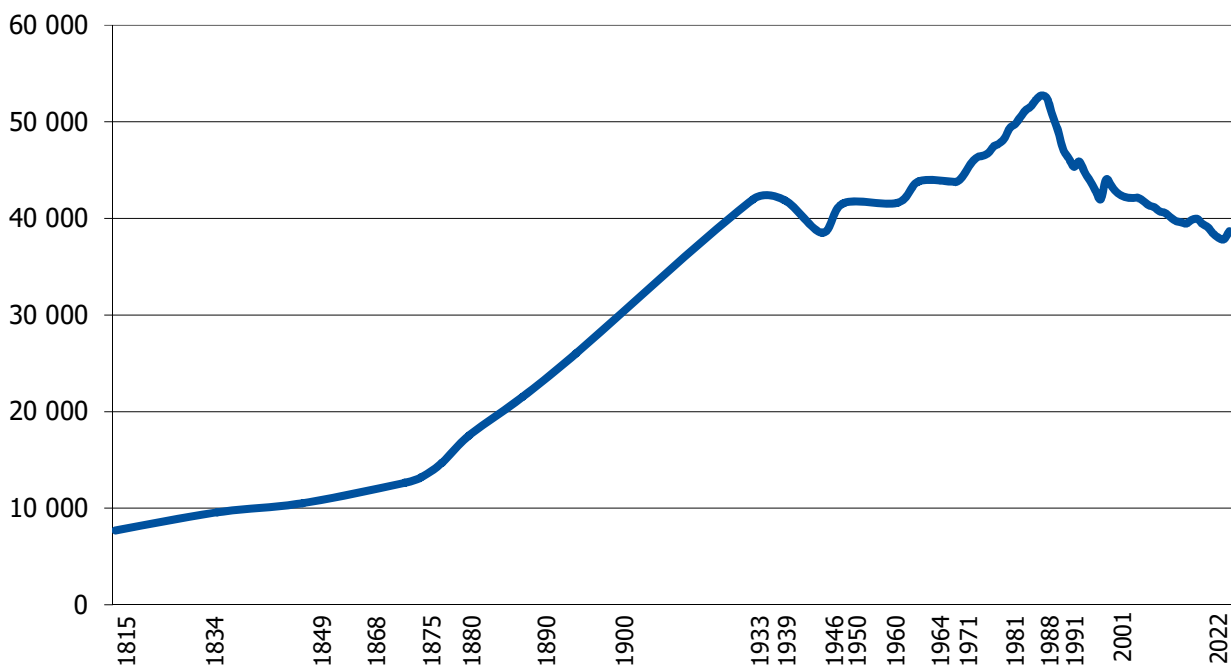

## Einwohner in der Stadt Bautzen: Zeitreihe ab 1815

| Jahr, jeweils am 31.12. | Zahl der Einwohner |
|-------------------------|--------------------|
| 1815                    | 7 697              |
| 1834                    | 9 575              |
| 1849                    | 10 518             |
| 1868                    | 12 623             |
| 1875                    | 14 709             |
| 1880                    | 17 509             |
| 1890                    | 21 516             |
| 1900                    | 26 024             |
| 1933                    | 41 951             |
| 1939                    | 41 877             |
| 1946                    | 38 524             |
| 1950                    | 41 592             |
| 1960                    | 41 613             |
| 1964                    | 43 836             |
| 1971                    | 43 766             |
| 1981                    | 49 341             |
| 1988                    | 52 394             |
| 1991                    | 47 131             |
| 2001                    | 42 688             |
| 2011                    | 40 140             |
| 2022*                   | 38 682             |

Daten zum jeweiligen Gebietsstand, d. h. ohne nachträgliche Berücksichtigung von Gebietsänderungen.  
Die letzte Eingemeindung in die Stadt Bautzen erfolgte im Jahr 1999.

Quelle: Statistisches Landesamt, mit \* gekennzeichnete Quelle: Einwohnermelderegister der Stadt Bautzen